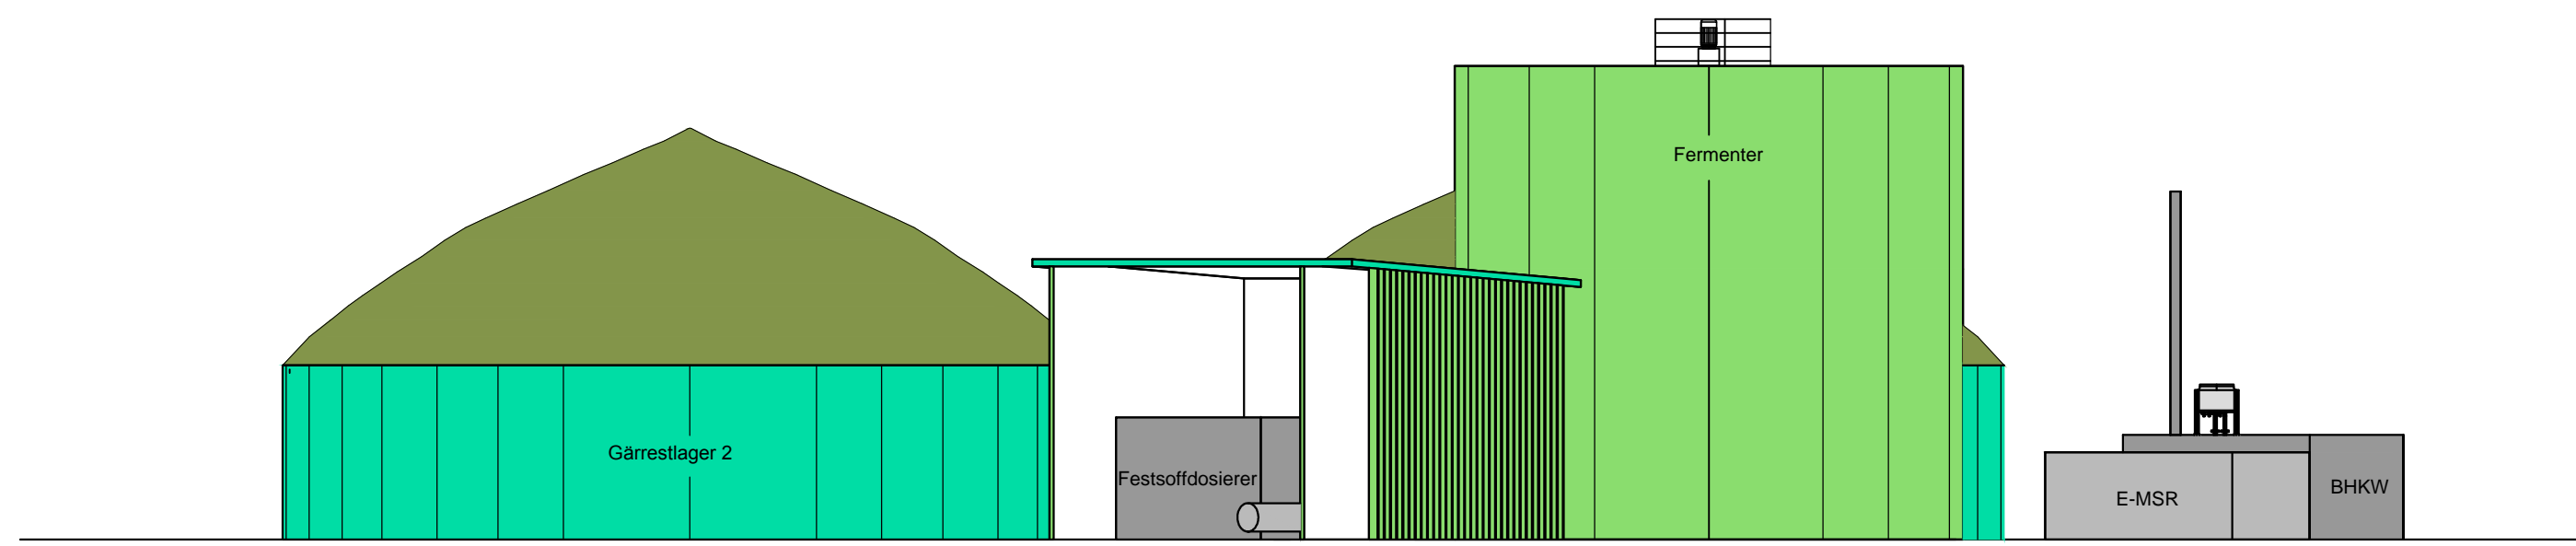

Ansicht aus Norden

Ansicht aus Westen

Ansicht aus Süden

Ansicht aus Osten

Rev.-No	Instruction by	Revision Record	Date	Name
Rev.-Nr.	Anweisung von	Beschreibung der Änderung	Datum	Name
AD AGRO systems GmbH & Co. KG Alter Flugplatz 13 D-49377 Vechta Tel: +49(0)4447 8877-0 Fax: +49(0)4447 8877-600 info@ad-agro.de www.ad-agro.de		Name Name Date Datum		Customer Kunde
Handled	Status	Quotation no.	Order no.	Customer no.
Bearbeitet	Status	Angebots-Nr.	Auftrags-Nr.	Kunden-Nr.
Description Benennung Megaferm Muster		Place of building Bauort		Drawing no. Zeichnungs-Nr.
Scale Maßstab 1:100 1:50		Sheet size Format A1		Sheet Blatt 1 of von 1
Copyright ©2013 in this drawing remains with the company AD AGRO systems. All rights are reserved. The drawing may not be reproduced, passed on to third parties or used in any other form without the consent of AD AGRO systems. Any unlawful use will be dealt with by law without exception. Subject to change without notice. Diese Zeichnung unterliegt unserem ausschließlichen Urheberrecht. (Copyright ©2013) Ohne unsere Zustimmung darf sie nicht vervielfältigt, Dritten mitgeteilt oder anderweitig verwendet werden. Widerrechtliche Benutzung zieht straf- und zivilrechtliche Folgen nach sich. Technische Änderungen vorbehalten.				
City, Date Ort, Datum			Signature Unterschrift	