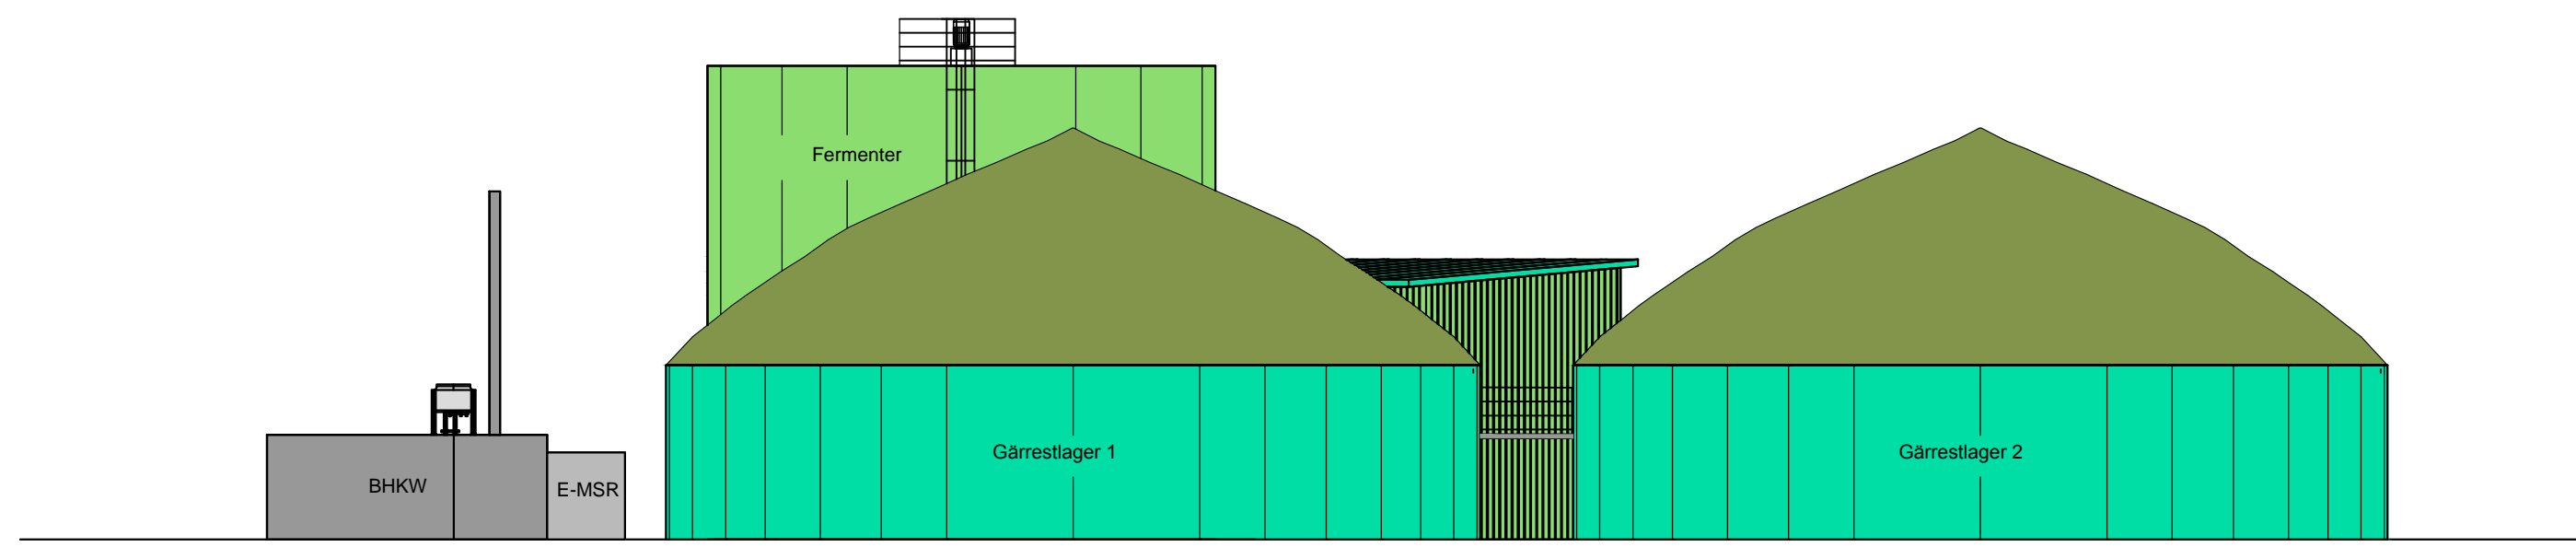

Ansicht aus Norden

Ansicht aus Westen

Ansicht aus Süden

Ansicht aus Osten

Rev.-No	Instruction by	Revision Record	Date	Name
Rev.-Nr.	Anweisung von	Beschreibung der Änderung	Datum	Name
AD AGRO systems GmbH & Co. KG Alter Flugplatz 13 D-49377 Vechta Tel: +49(0)4447 8877-0 Fax: +49(0)4447 8877-600 info@ad-agro.de www.ad-agro.de		Name Name Date Datum		Customer Kunde
Handled	Status	Quotation no.	Order no.	Customer no.
Bearbeitet	Status	Angebots-Nr.	Auftrags-Nr.	Kunden-Nr.
Description Benennung Megaferm Muster		Place of building Bauort		Drawing no. Zeichnungs-Nr.
Scale Maßstab 1:100 1:50		Sheet size Format A1		Sheet Blatt 1 of von 1
Copyright ©2013 in this drawing remains with the company AD AGRO systems. All rights are reserved. The drawing may not be reproduced, passed on to third parties or used in any other form without the consent of AD AGRO systems. Any unlawful use will be dealt with by law without exception. Subject to change without notice. Diese Zeichnung unterliegt unserem ausschließlichen Urheberrecht. (Copyright ©2013) Ohne unsere Zustimmung darf sie nicht vervielfältigt, Dritten mitgeteilt oder anderweitig verwendet werden. Widerrechtliche Benutzung zieht straf- und zivilrechtliche Folgen nach sich. Technische Änderungen vorbehalten.				
City, Date Ort, Datum			Signature Unterschrift	