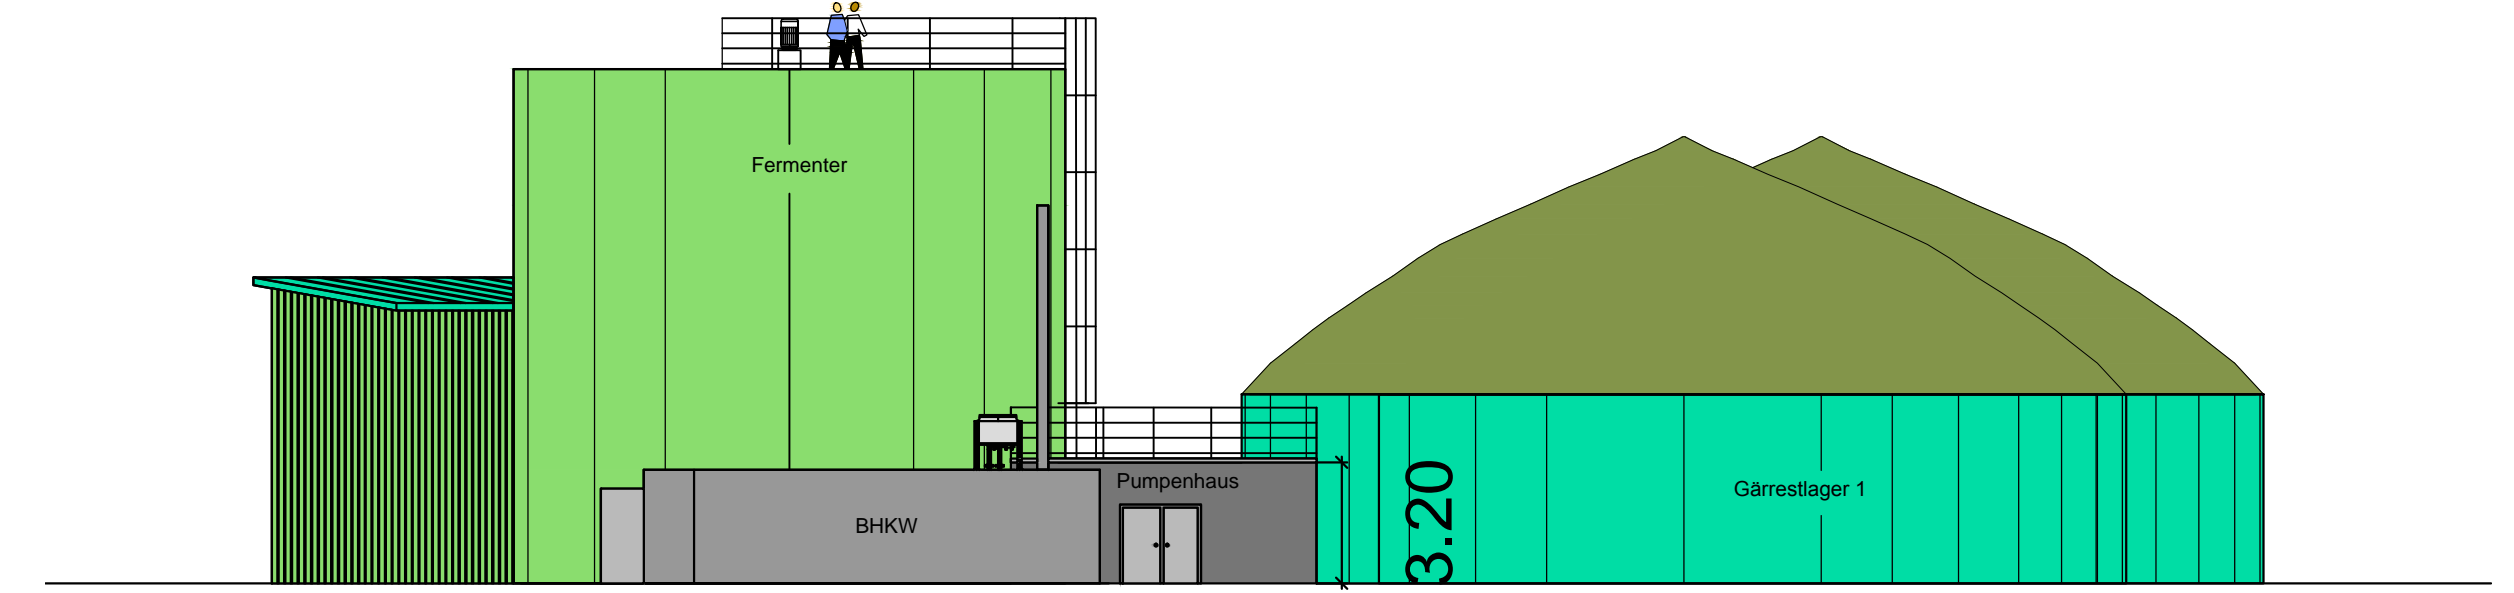

Ansicht aus Norden

Ansicht aus Westen

Ansicht aus Süden

Ansicht aus Osten

Rev.-No	Instruction by	Revision Record	Date	Name
Rev.-Nr.	Anweisung von	Beschreibung der Änderung	Datum	Name
AD AGRO systems GmbH & Co. KG Alter Flugplatz 13 D-49377 Vechta Tel: +49(0)4447 8877-0 Fax: +49(0)4447 8877-600 info@ad-agro.de www.ad-agro.de		Name Name Date Datum		Customer Kunde
Handled	Status	Quotation no.	Order no.	Customer no.
Bearbeitet	Status	Angebots-Nr.	Auftrags-Nr.	Kunden-Nr.
Description Benennung Megaferm Muster		Place of building Bauort		Drawing no. Zeichnungs-Nr.
Scale Maßstab 1:100 1:50		Sheet size Format A1		Sheet Blatt 1 of von 1
Copyright ©2013 in this drawing remains with the company AD AGRO systems. All rights are reserved. The drawing may not be reproduced, passed on to third parties or used in any other form without the consent of AD AGRO systems. Any unlawful use will be dealt with by law without exception. Subject to change without notice. Diese Zeichnung unterliegt unserem ausschließlichen Urheberrecht. (Copyright ©2013) Ohne unsere Zustimmung darf sie nicht vervielfältigt, Dritten mitgeteilt oder anderweitig verwendet werden. Widerrechtliche Benutzung zieht straf- und zivilrechtliche Folgen nach sich. Technische Änderungen vorbehalten.				
City, Date Ort, Datum			Signature Unterschrift	