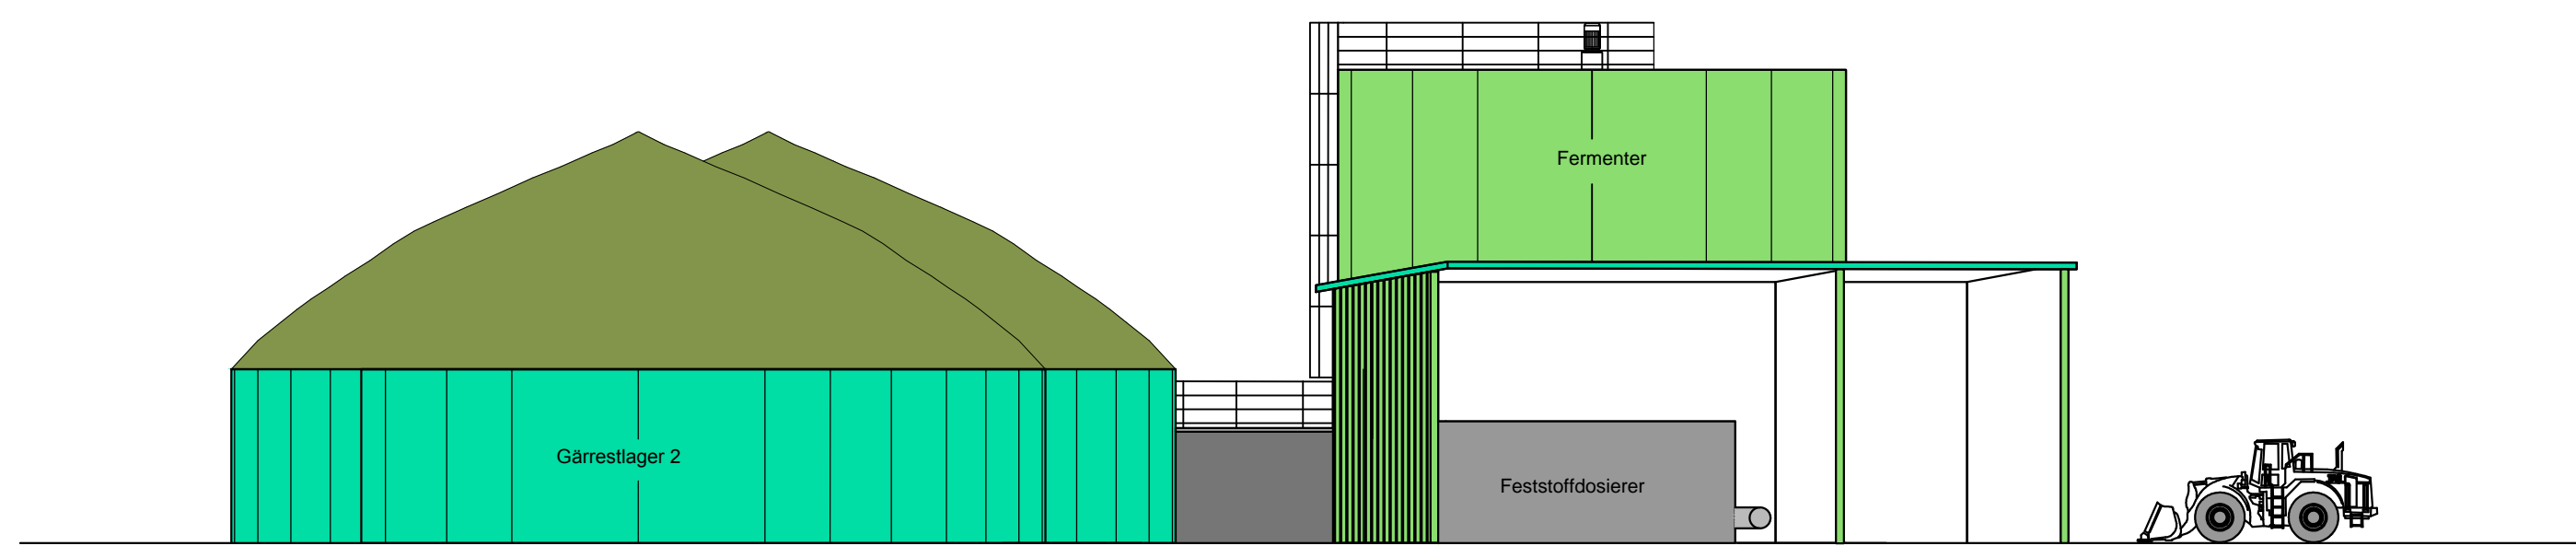

Ansicht aus Norden

Ansicht aus Westen

Ansicht aus Süden

Ansicht aus Osten

Rev.-No	Instruction by	Revision Record	Date	Name
Rev.-Nr.	Anweisung von	Beschreibung der Änderung	Datum	Name
AD AGRO systems GmbH & Co. KG Alter Flugplatz 13 D-49377 Vechta Tel: +49(0)4447 8877-0 Fax: +49(0)4447 8877-600 info@ad-agro.de www.ad-agro.de		Name Name Date Datum		Customer Kunde
Handled	Status	Quotation no.	Order no.	Customer no.
Bearbeitet	Status	Angebots-Nr.	Auftrags-Nr.	Kunden-Nr.
Description Benennung Megaferm Muster		Place of building Bauort		Drawing no. Zeichnungs-Nr.
Scale Maßstab 1:100 1:50		Sheet size Format A1		Sheet Blatt 1 of von 1
Copyright ©2013 in this drawing remains with the company AD AGRO systems. All rights are reserved. The drawing may not be reproduced, passed on to third parties or used in any other form without the consent of AD AGRO systems. Any unlawful use will be dealt with by law without exception. Subject to change without notice. Diese Zeichnung unterliegt unserem ausschließlichen Urheberrecht. (Copyright ©2013) Ohne unsere Zustimmung darf sie nicht vervielfältigt, Dritten mitgeteilt oder anderweitig verwendet werden. Widerrechtliche Benutzung zieht straf- und zivilrechtliche Folgen nach sich. Technische Änderungen vorbehalten.				
City, Date Ort, Datum			Signature Unterschrift	